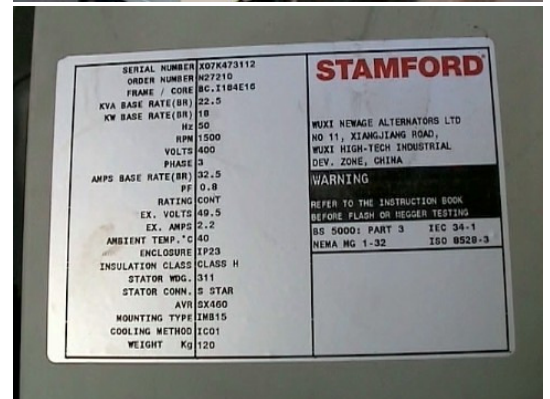

Diesel Motor : C385D 11 KW/ 14. HP Aantal cilinders 3

Afmetingen L. B. H. 115(140)x60x70 Cm

Status: Nieuwe generator met Garantie

Inclusief start accu.

Generator set op frame vanaf 10 KVA.

**Prijs € 4.000,00 - 20%**